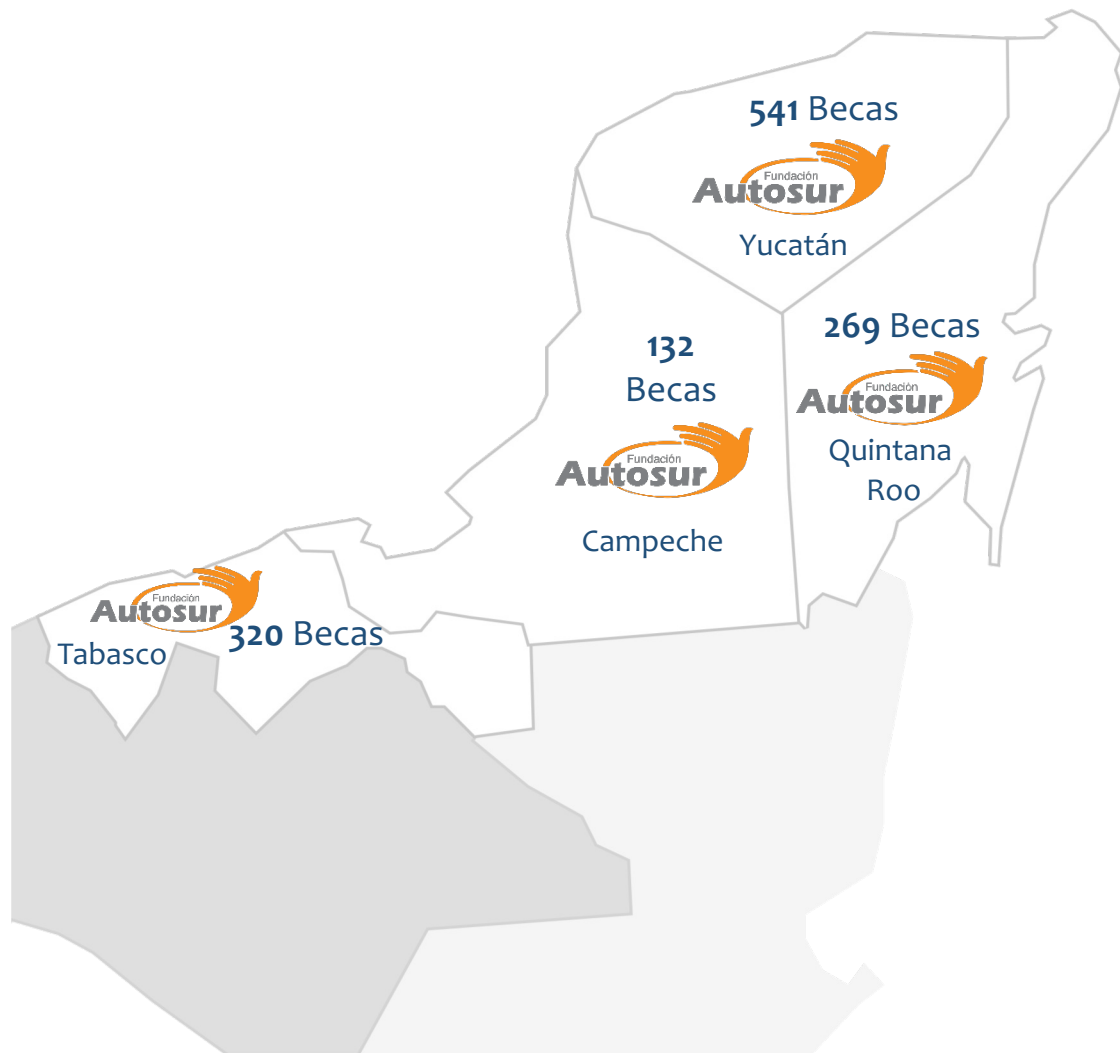

Becas Otorgadas por Estado:

Agosto – Diciembre 2015 / Febrero – Julio 2022

Convocatorias:

Agosto – Diciembre 2015 / Febrero – Julio 2022

13va.

1,262

Becas Otorgadas

631

Alumnos Con Becas (primera vez)

631

Alumnos Que Han Refrendado Becas al menos en 2 semestres.

538

Mujeres

724

Hombres