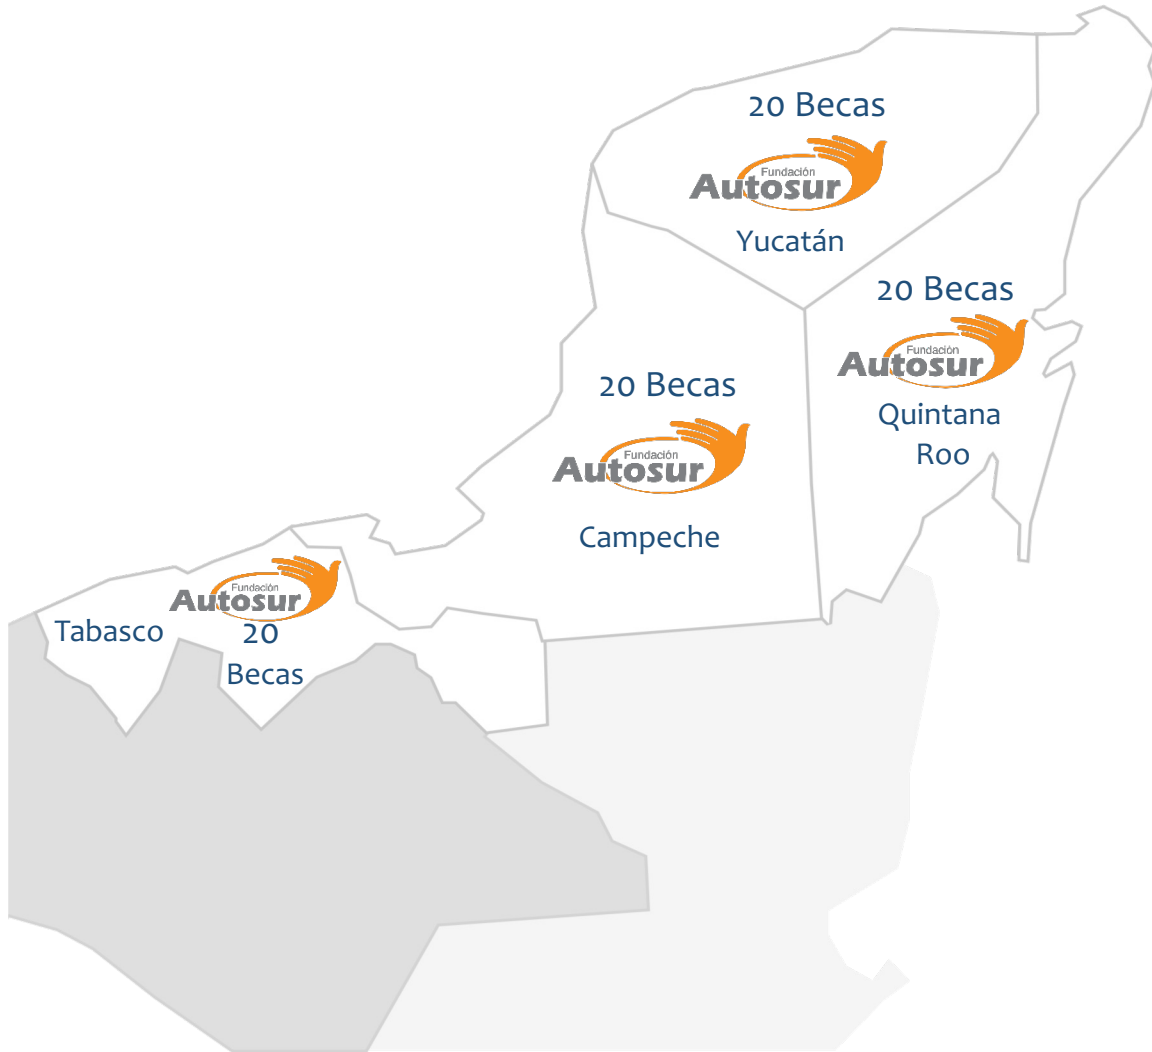

13a.

Convocatoria
Agosto – Diciembre 2020

80

Becas Otorgadas

45

Alumnos Con Becas (primera vez)

35

Alumnos Que Han Refrendado
Becas al menos en 2 semestres.

41

Mujeres

39

Hombres